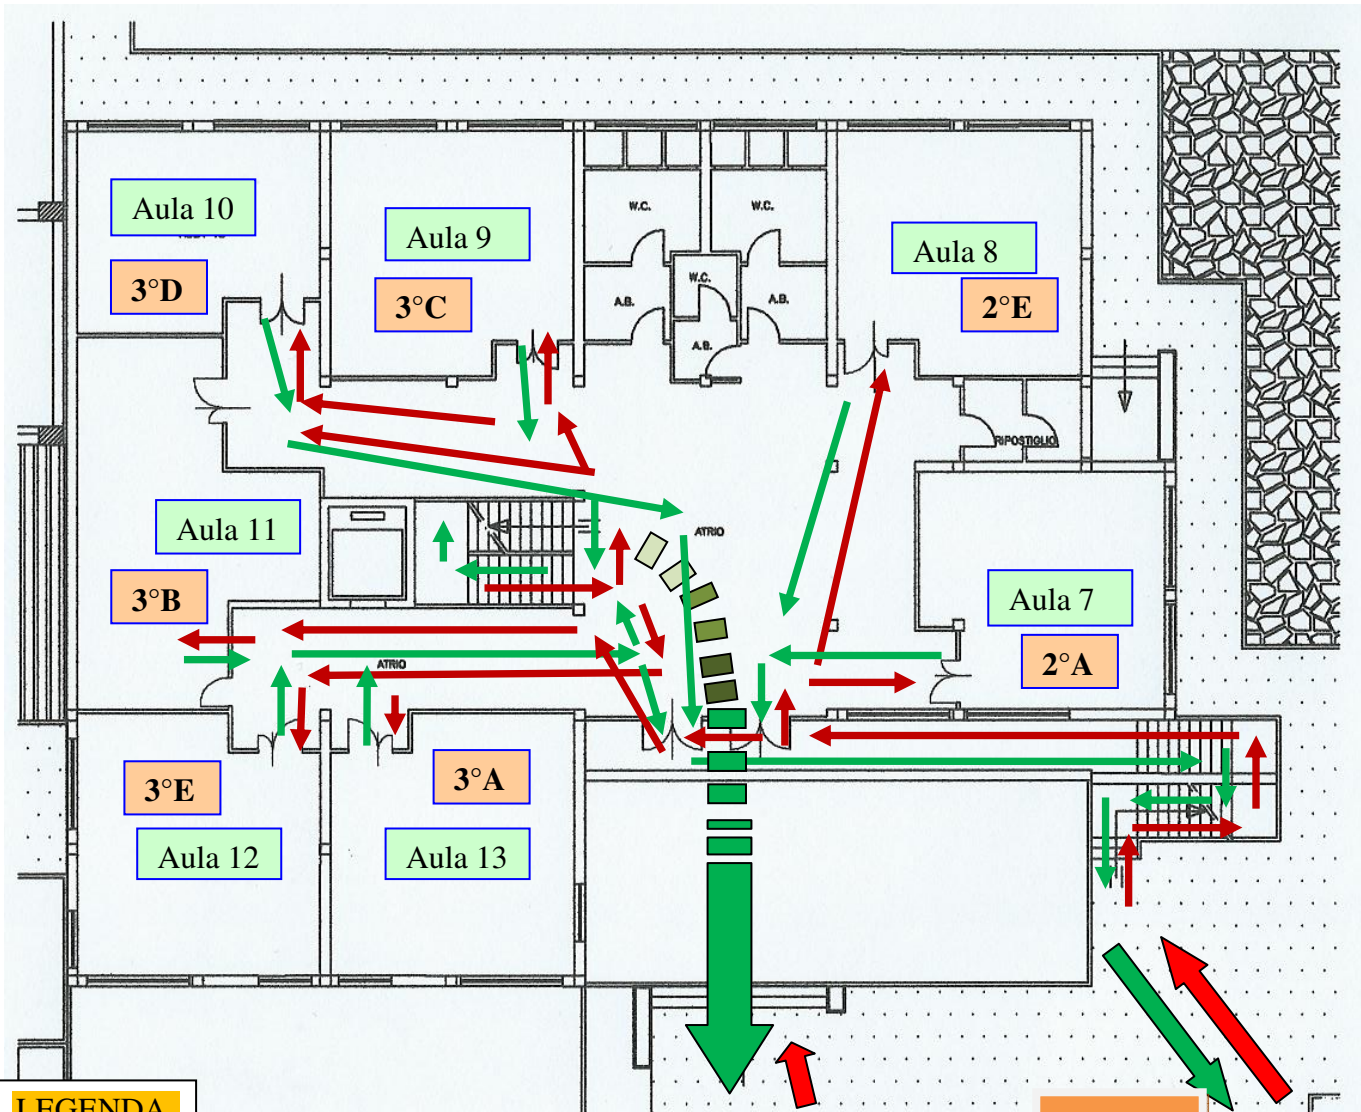

PRIMARIA LATO A 1° piano 2020/21

LEGENDA

Percorso Uscita 
 Percorso Entrata 
 punti di raccolta 

Uscita alunni 1° piano dalle scale utilizzando il portellone di destra del piano terra
 Classi: 3°E-3°D-3°C

Ingresso
 8.20 3°E
 8.25 3°D
 8.30 3°C
 Piano terra
 Portellone di sinistra

8.15 2°A
 8.20 2°E
 8.25 3°A
 8.30 3°B

Uscite
 ORE - 13.15: 2°A
 13.20: 2°E 3°E
 13.25: 3°A 3°D
 13.30: 3°B 3°C
 Per l'uscita andranno rispettati gli stessi ordini e percorsi d'ingresso.